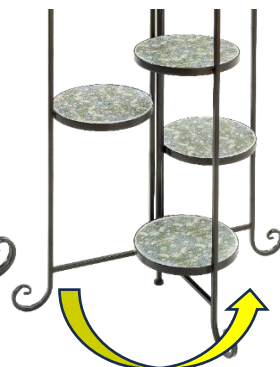

※角度調整可能

※本体価格は全て税抜き表示となっております。