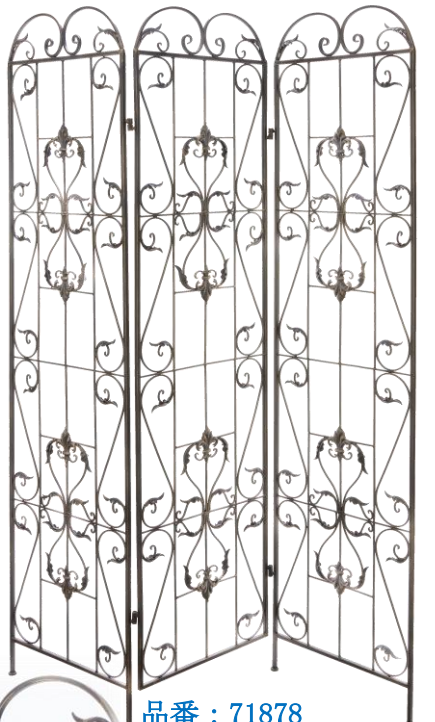

品番：71878

JAN: 4580135316031

パーテーション

W128/D3/H166.5

各本体価格 ¥43,000

カート入数1

※別途送料：¥2,000

(北海道・沖縄 ¥3,000)